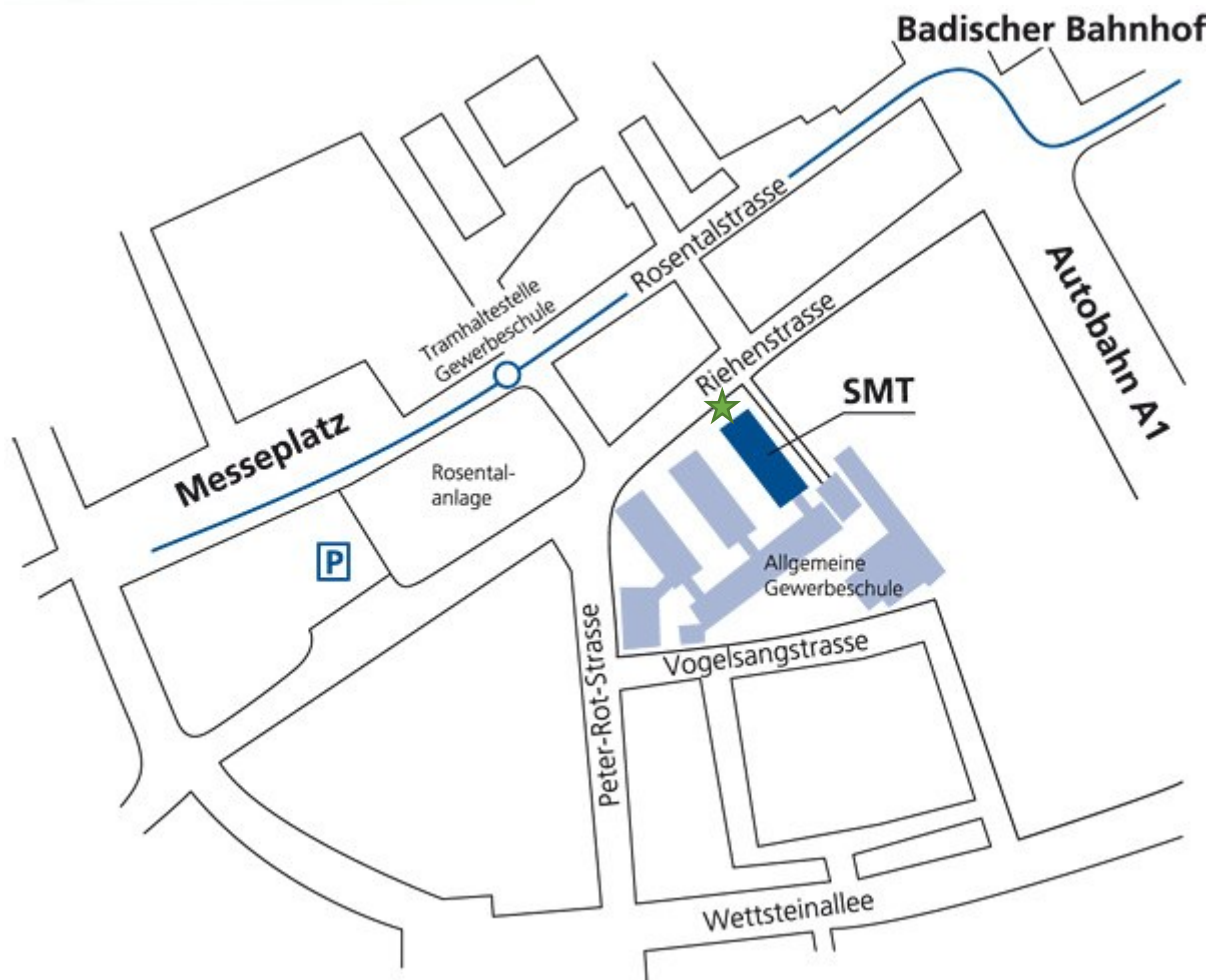

Schweizerische
Metallbautechnikerschule
Basel

Ihr Sprungbrett zu einer Karriere im Metallbau.

★ Kursort IGTAT Besammlung Punkt. (Eingang Werkstatt)

Mit dem ÖV

Mit dem Tram Nr. 1, 2, 6, 21 oder dem Bus Nr. 30 bis zur Haltestelle Gewerbeschule (ab Bhf. SBB Tram Nr. 1 und 2).

Mit dem Auto

Autobahnausfahrt Badischer Bahnhof, nach Ausfahrt linke Spur in die Riehenstrasse Richtung Messe.